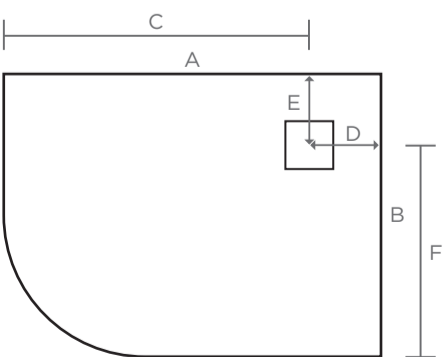

They are slim with a height of just 32mm and all trays can be fitted on top or level with the bathroom floor.

RECTANGLE

A (mm)	B (mm)	C (mm)	D (mm)	E (mm)	F (mm)	MPN
1800	1000	985	815	250	750	CMSLATE1800X1000
1800	900	985	815	250	650	CMSLATE1800X900
1800	800	985	815	250	550	CMSLATE1800X800
1700	1000	935	765	250	750	CMSLATE1700X1000
1700	900	935	765	250	650	CMSLATE1700X900
1700	700	935	765	250	450	CMSLATE1700X700
1600	1000	885	715	250	750	CMSLATE1600X1000
1600	900	885	715	250	650	CMSLATE1600X900
1600	800	885	715	250	550	CMSLATE1600X800
1500	1000	835	665	250	750	CMSLATE1500X1000
1500	900	835	665	250	650	CMSLATE1500X900
1400	1000	785	615	250	750	CMSLATE1400X1000
1400	900	785	615	250	650	CMSLATE1400X900
1400	800	785	615	250	550	CMSLATE1400X800
1300	1000	735	565	250	750	CMSLATE1300X1000
1300	900	735	565	250	650	CMSLATE1300X900
1200	1000	685	515	250	750	CMSLATE1200X1000
1200	900	685	515	250	650	CMSLATE1200X900
1200	800	685	515	250	550	CMSLATE1200X800

SQUARE

A (mm)	B (mm)	C (mm)	D (mm)	E (mm)	F (mm)	MPN
1000	1000	750	250	250	750	CMSLATE1000x1000
900	900	650	250	250	650	CMSLATE900x900

QUADRANT

A (mm)	B (mm)	C (mm)	D (mm)	E (mm)	F (mm)	MPN
1000	1000	750	250	250	750	CMSLATE1000QUAD
900	900	650	250	250	650	CMSLATE900QUAD

OFFSET QUADRANT RIGHT HAND

A (mm)	B (mm)	C (mm)	D (mm)	E (mm)	F (mm)	MPN
1200	900	950	250	250	650	CMSLATE12X9QRH
1000	800	950	250	250	550	CMSLATE10X8QRH

OFFSET QUADRANT LEFT HAND

A (mm)	B (mm)	C (mm)	D (mm)	E (mm)	F (mm)	MPN
1200	900	950	250	250	650	CMSLATE12X9QLH
1000	800	950	250	250	550	CMSLATE10X8QLH